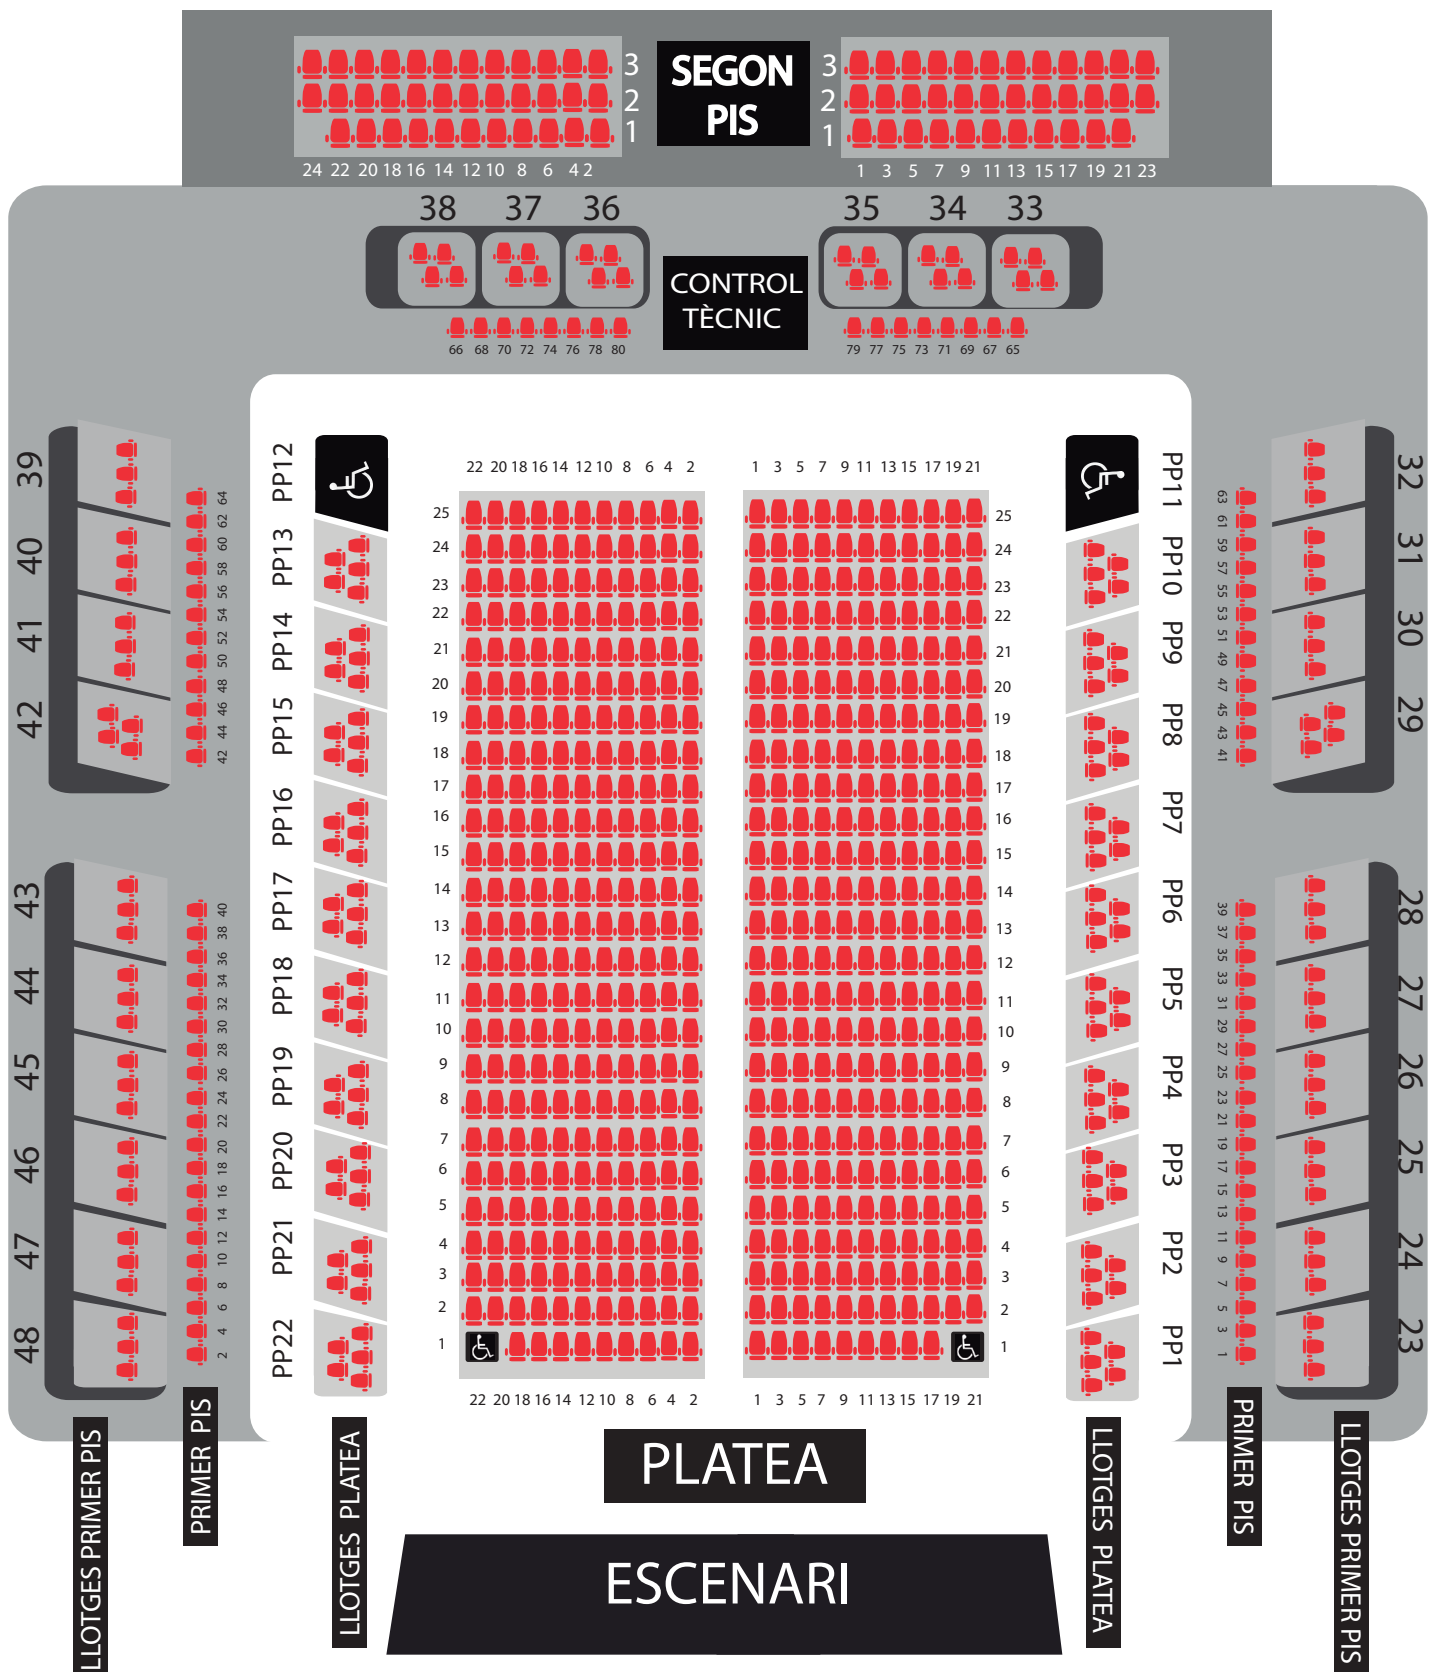

AFORAMENT TEATRE EL JARDÍ FIGUERES

PLATEA: 546 LOCALITATS + 2 LOCALITATS DE MINUSVÀLIDS
LLOTGES PLATEA: 100 LOCALITATS (2 LLOTGES DE MINUSVÀLIDS)
PRIMER PIS: 80 LOCALITATS
LLOTGES PRIMER PIS: 86 LOCALITATS
SEGON PIS: 84 LOCALITATS
TOTAL: 906 LOCALITATS